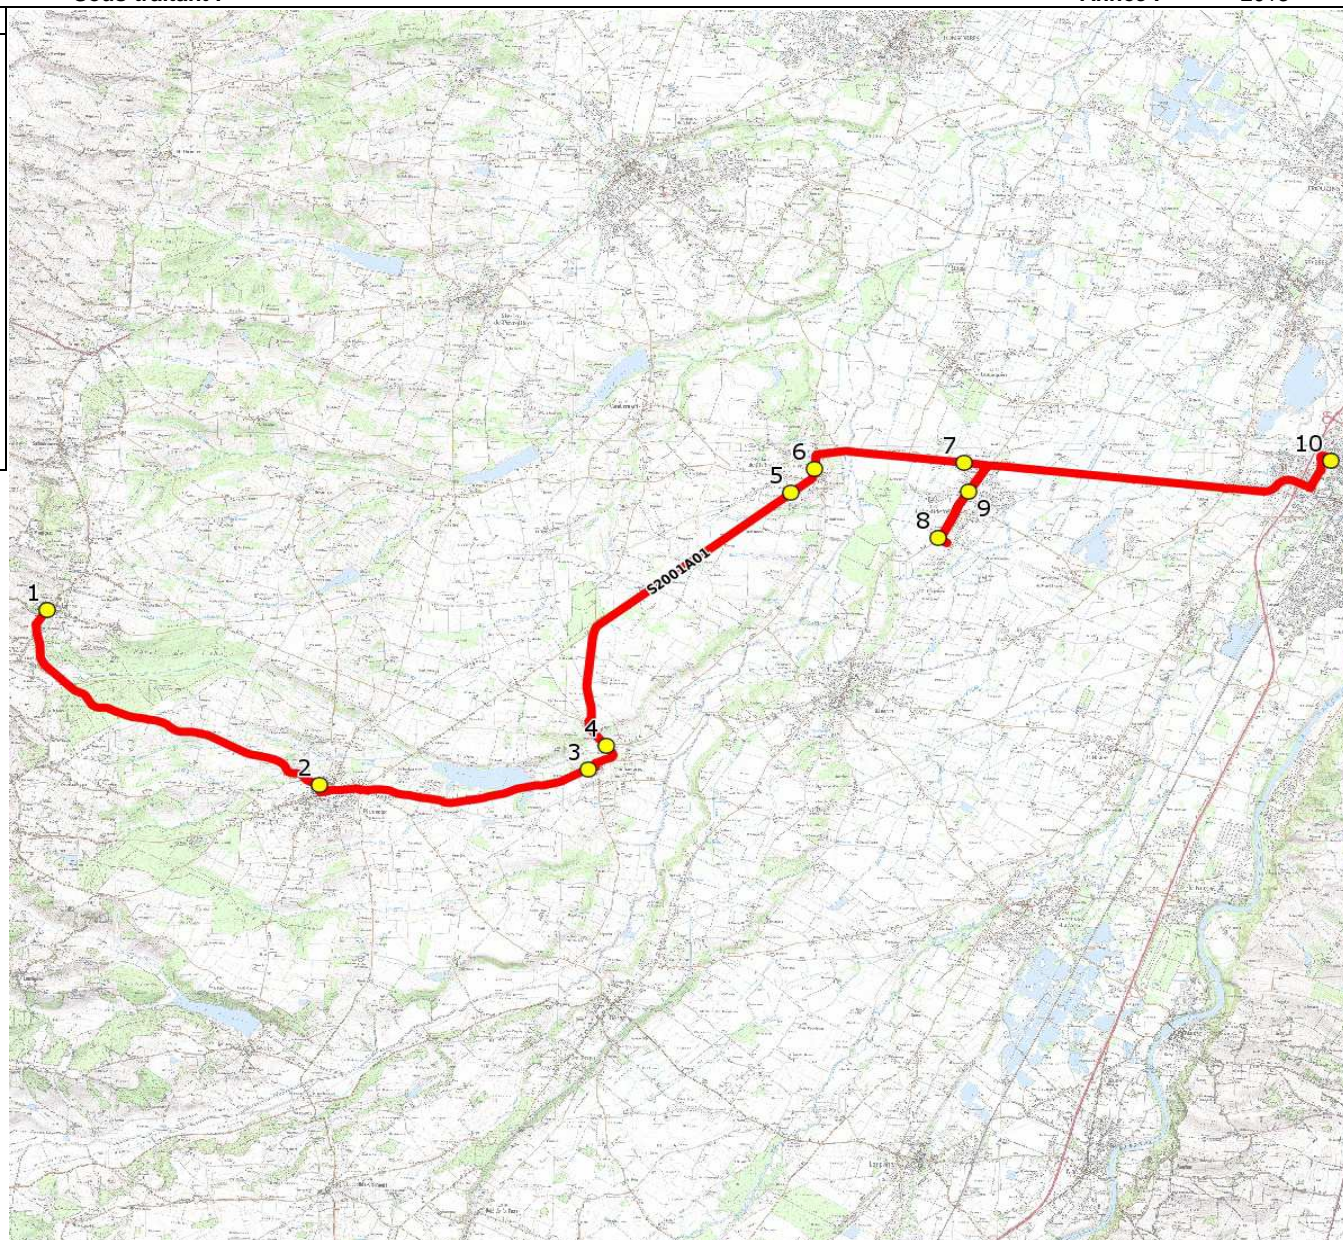

Mise à jour : 16/08/2017

Marché (année de notification-durée) : 2013-5

Nombre de places assises : 59 pl

Ligne : RIEUMES-LP MURET

Transporteur : VNI-TRANSEUROCARs

Sous-traitant :

Ligne N° : S2001 / 10B01

Km en charge : 31 Km

Année : 2013

ITINERAIRE INDICATIF (ALLER)	LMMJV--
1. ABCDn0443 Salle des Fêtes LAHAGE	07:10
2. Le Foirail RIEUMES	07:19
3. ABCDn1464 Commanderie POUCHARRAMET	07:25
4. RD37/RD37b/Rivière SAINT-CLAR-DE-RIVIERE	07:27
5. ABCDn1201 Lanauze	07:35
6. Place/AB/PCD Mairie LABASTIDETTE	07:36
7. ABCDn1172 Denton	07:40
8. ABCDn0188 Marcus	07:42
9. ABCDn0932 Banqué	07:45
10. Lycée/LP Charles de Gaulle MURET	08:05

DIRECTION DES TRANSPORTS

<p>Mise à jour : 16/08/2017 Marché (année de notification-durée) : 2013-5 Nombre de places assises : 59 pl</p>	<p>Ligne : RIEUMES-LP MURET Transporteur : VNI-TRANSEUROCARS Sous-traitant :</p>	<p>Ligne N° : S2001 / 10B01 Km en charge : 32 Km Année : 2013</p>
--	--	---

ITINERAIRE INDICATIF (RETOUR)	LM-JV--	Merc
MURET		
1. Lycée/LP Charles de Gaulle	17:35	13:30
LABASTIDETTE		
2. ABCDn0932 Banqué	17:49	13:39
3. ABCDn0188 Marcus	17:52	13:42
4. ABCDn1172 Denton	17:54	13:44
SAINT-CLAR-DE-RIVIERE		
5. Place/AB/PCD Mairie	18:03	13:53
6. ABCDn1201 Lanauze	18:04	13:54
POUCHARRAMET		
7. RD37/RD37b/Rivière	18:12	14:02
8. ABCDn1464 Commanderie	18:14	14:04
RIEUMES		
9. Le Foirail	18:20	14:10
LAHAGE		
10. ABCDn0443 Salle des Fêtes	18:29	14:19