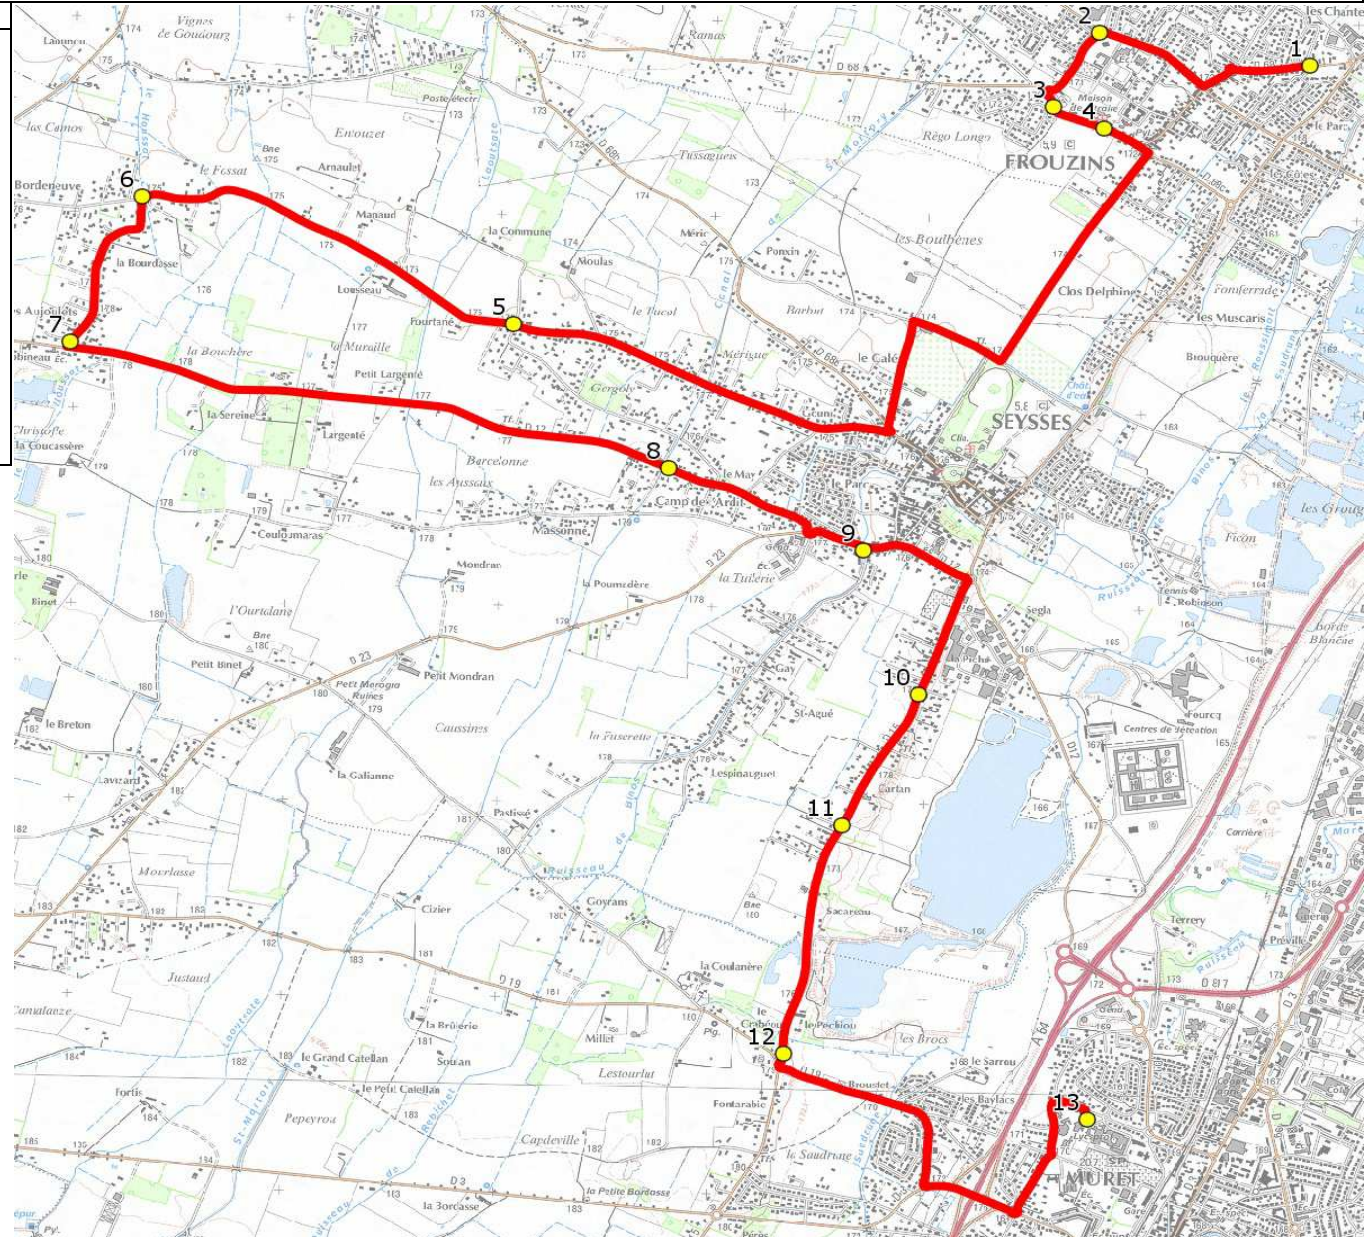

Mise à jour : 15/08/2017

Ligne : FROUZINS-LP MURET

Ligne N° : S2002

Marché (année de notification-durée) : 2015-6

Transporteur : AUTOCARS ORTET

Km en charge : 19 Km

Nombre de places assises : 63 pl

Sous-traitant :

Année : 2015

ITINERAIRE INDICATIF (ALLER)	LMMJV--
FROUZINS	
1. Av Toulouse/Av Montségur	07:12
2. Rd-pt Collège	07:16
3. Av Gascogne/Stade/AB	07:17
4. Av Chêne Vert/Ar Maison Retraite	07:18
SEYSSES	
5. ABCDn0428 De la Commune	07:28
6. ABCDn1314 Bourdasse	07:32
7. ABCD 1015 Les Aujoulets	07:34
8. ABCD 0993 Fourtanet	07:39
9. ABCDn1115 Gay	07:41
10. ABCDn0969 Cartan	07:43
11. ABCDn1202 Sacareau	07:45
MURET	
12. ABCDn1304 Coulanère	07:47
13. Lycée/LP Charles de Gaulle	08:05

DIRECTION DES TRANSPORTS

Mise à jour : 15/08/2017 Marché (année de notification-durée) : 2015-6 Nombre de places assurées : 63 pl	Ligne : FROUZINS-LP MURET Transporteur : AUTOCARS ORTET Sous-traitant :	Ligne N° : S2002 Km en charge : 19 Km Année : 2015
----------------------------------------------------------------------------------------------------------------	-------------------------------------------------------------------------------	----------------------------------------------------------

ITINERAIRE INDICATIF (RETOUR)	LM-JV--	Merc
MURET		
1. Lycée/LP Charles de Gaulle	17:35	13:30
2. ABCDn1304 Coulanère	17:43	13:38
SEYSSES		
3. ABCDn1202 Sacareau	17:45	13:40
4. ABCDn0969 Cartan	17:47	13:42
5. ABCDn1115 Gay	17:49	13:44
6. ABCD 0993 Fourtanet	17:51	13:46
7. ABCD 1015 Les Aujoulets	17:56	13:51
8. ABCDn1314 Bourdasse	17:58	13:53
9. ABCDn0428 De la Commune	18:02	13:57
FROUZINS		
10. Av Chêne Vert/Ar Maison Retraite	18:12	14:07
11. Av Gascogne/Stade/AB	18:13	14:08
12. Rd-pt Collège	18:14	14:09
13. Av Toulouse/Av Montségur	18:18	14:13