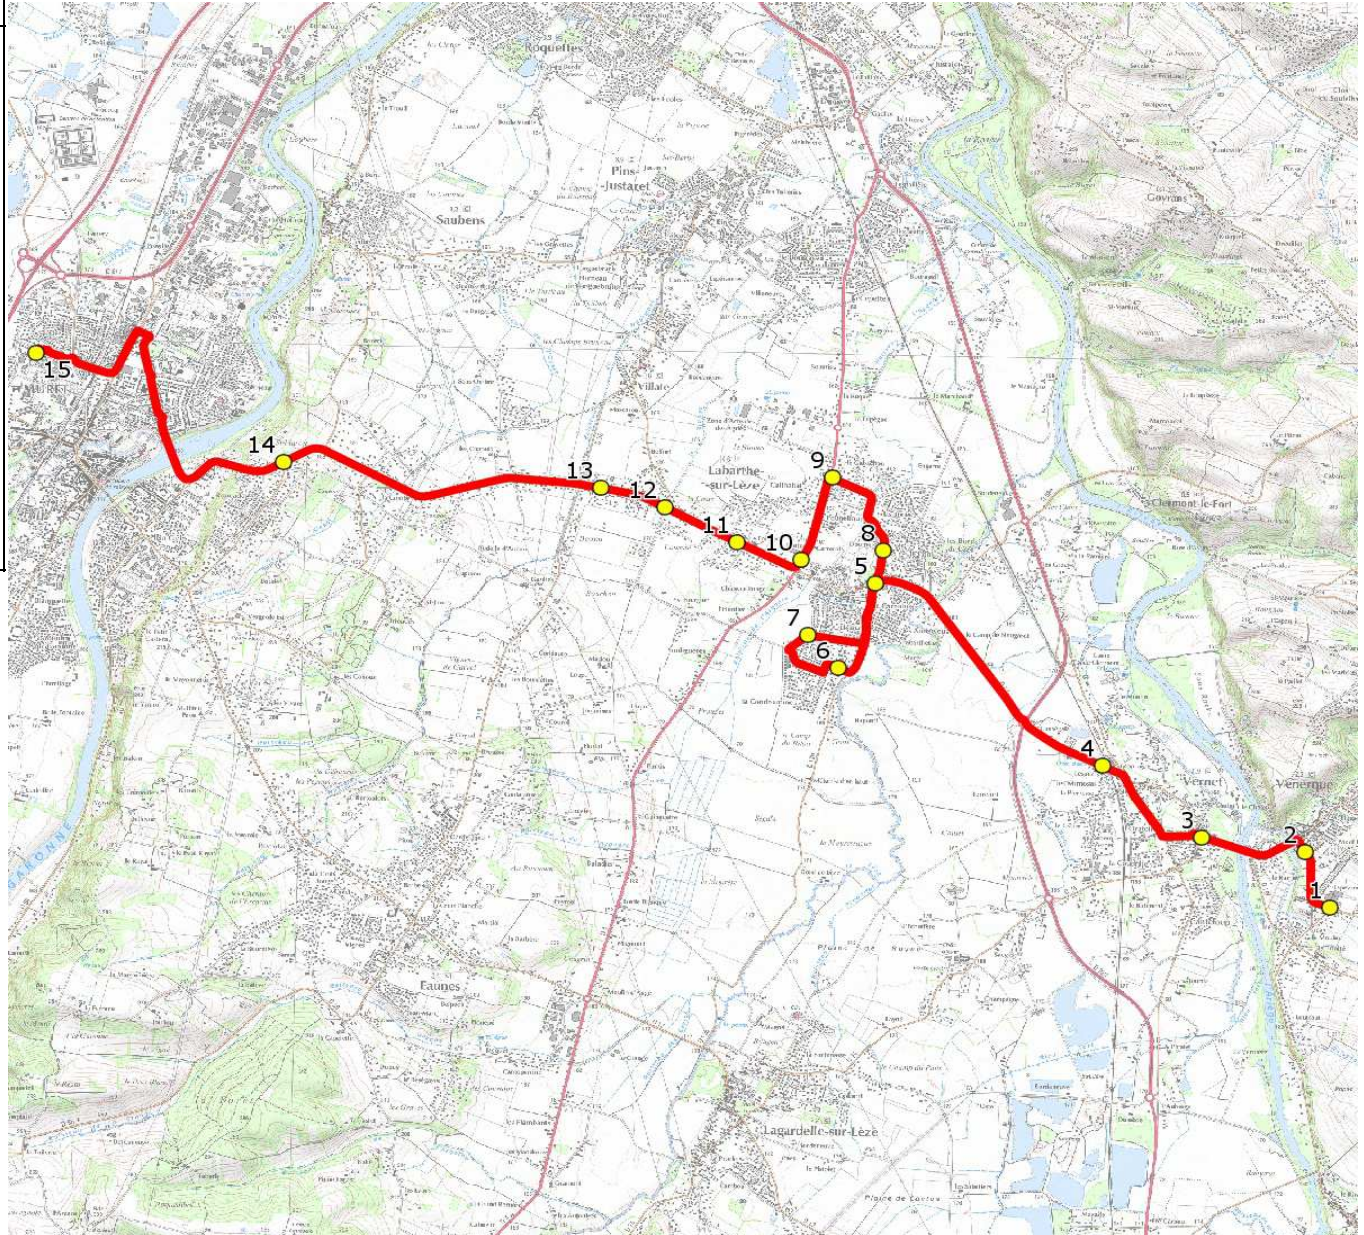

Mise à jour : 15/08/2017

Ligne : VENERQUE-LP MURET

Ligne N° : S2006

Marché (année de notification-durée) : 2014-7

Transporteur : VERDIE AUTOCARS

Km en charge : 17 Km

Nombre de places assises : 63 pl

Sous-traitant :

Année : 2014

ITINERAIRE INDICATIF (ALLER)	LMMJV--
VENERQUE	
1. Rte Narbonne/Centre Commercial	07:11
2. Av Pyrénées/R Noulet/Square/PCD	07:12
VERNET	
3. ABCDn0044 Bacquié	07:14
4. ABCDn0617 Château d'Eau	07:17
LABARTHE-SUR-LEZE	
5. Pl Auriol/Pharmacie	07:27
6. Ch Crouzettes/Imp Hugo	07:30
7. ABCDn0468 Genêts	07:32
8. ABCDn0764 Layguère	07:35
9. ABCDn0022 Cailhabat	07:37
10. ABCD 1095 Le Canton	07:40
11. ABCDn0801 Enroux	07:42
12. ABCDn1171-PCD Lanasse	07:43
VILLATE	
13. ABCDn1541 Roucade	07:44
MURET	
14. RD19/Ch Dabadie/ABCDn0768	07:50
15. Lycée/LP Charles de Gaulle	08:00

Année : 2014

ITINERAIRE INDICATIF (RETOUR)	LM-JV--	Merc
MURET		
1. Lycée/LP Charles de Gaulle	17:35	13:30
2. RD19/Ch Dabadie/ABCDn0768	18:05	13:36
VILLATE		
3. ABCDn1541 Roucade	18:08	13:39
LABARTHE-SUR-LEZE		
4. ABCDn1171-PCD Lanasse	18:09	13:40
5. ABCDn0801 Enroux	18:10	13:41
6. ABCD 1095 Le Canton	18:12	13:43
7. ABCDn0022 Cailhabat	18:15	13:46
8. ABCDn0764 Layguère	18:17	13:48
9. PI Auriol/Pharmacie	18:18	13:49
10. Ch Cruzettes/Imp Hugo	18:20	13:51
11. ABCDn0468 Genêts	18:22	13:53
VERNET		
12. ABCDn0617 Château d'Eau	18:27	13:58
13. ABCDn0044 Bacquié	18:30	14:01
VENERQUE		
14. Av Pyrénées/R Noulet/Square/PCD	18:32	14:03
15. Rte Narbonne/Centre Commercial	18:33	14:04