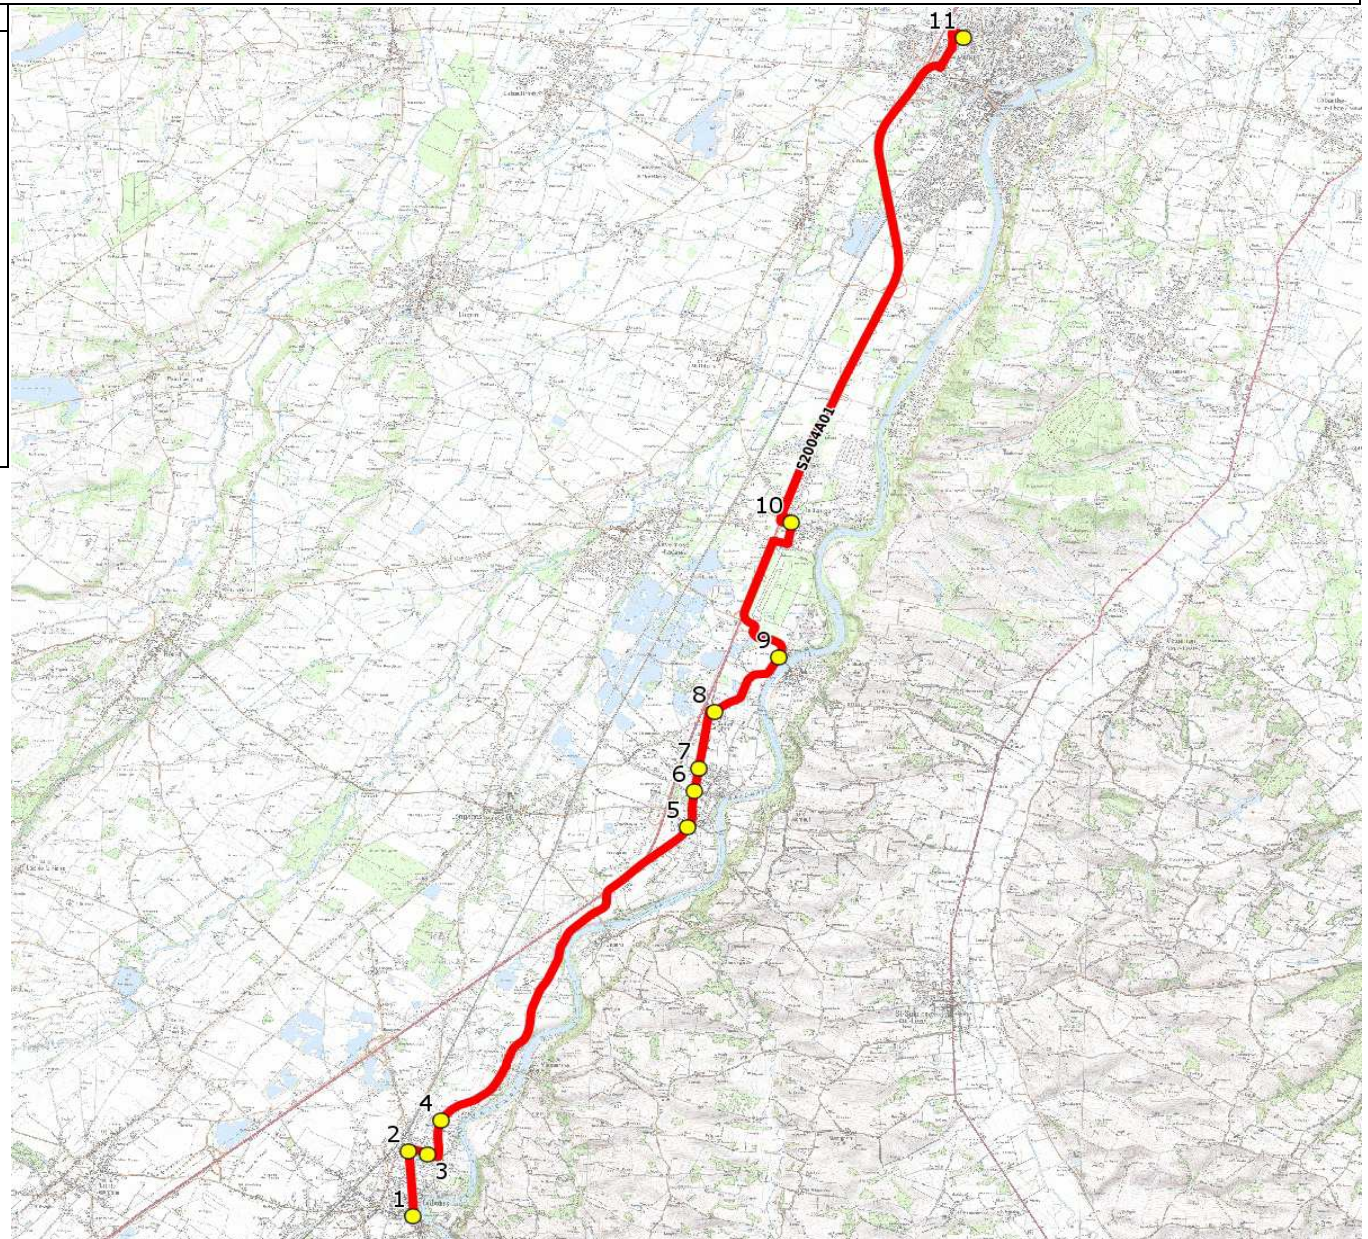

Mise à jour : 15/08/2017

Marché (année de notification-durée) : 2014-7

Nombre de places assises : 63 pl

Ligne : CARBONNE-LP MURET

Transporteur : KEOLIS GARONNE

Sous-traitant :

Ligne N° : S2004

Km en charge : 24 Km

Année : 2013

ITINERAIRE INDICATIF (ALLER)	LMMJV--
CARBONNE	
1. PI République/Monument Morts	07:20
2. Av Toulouse/R Château d'Eau/ABCD	07:22
3. ABCDn0055 La Guinguette	07:23
4. ABCDn0521 Collège	07:24
NOE	
5. ABCDn0074 Piscine	07:33
6. ABCDn0487 Sainte Marie	07:35
7. ABCDn0712 Noyers	07:36
8. ABCDn0911 Le Gaillard du Port	07:38
MAUZAC	
9. RD53/PCD Le Pont	07:41
LE FAUGA	
10. ABCDn0255 Luxembourg	07:45
MURET	
11. Lycée/LP Charles de Gaulle	08:05

Mise à jour : 15/08/2017

Ligne : CARBONNE-LP MURET

Ligne N° : S2004

Marché (année de notification-durée) : 2014-7

Transporteur : KEOLIS GARONNE

Km en charge : 31 Km

Nombre de places assises : 63 pl

Sous-traitant :

Année : 2013

ITINERAIRE INDICATIF (RETOUR)	LM-JV--	Merc
MURET		
1. Lycée/LP Charles de Gaulle	17:35	13:30
LE FAUGA		
2. ABCDn0255 Luxembourg	17:55	13:50
MAUZAC		
3. RD53/PCD Le Pont	17:59	13:54
NOE		
4. ABCDn0911 Le Gaillard du Port	18:02	13:57
5. ABCDn0712 Noyers	18:04	13:59
6. ABCDn0487 Sainte Marie	18:05	14:00
7. ABCDn0074 Piscine	18:07	14:02
CARBONNE		
8. ABCDn0521 Collège	18:16	14:11
9. ABCDn0055 La Guinguette	18:17	14:12
10. Av Toulouse/R Château d'Eau/ABCD	18:18	14:13
11. PI République/Monument Morts	18:20	14:15
SALLES-SUR-GARONNE		
12. ABCDn0748 Mairie	18:28	14:23