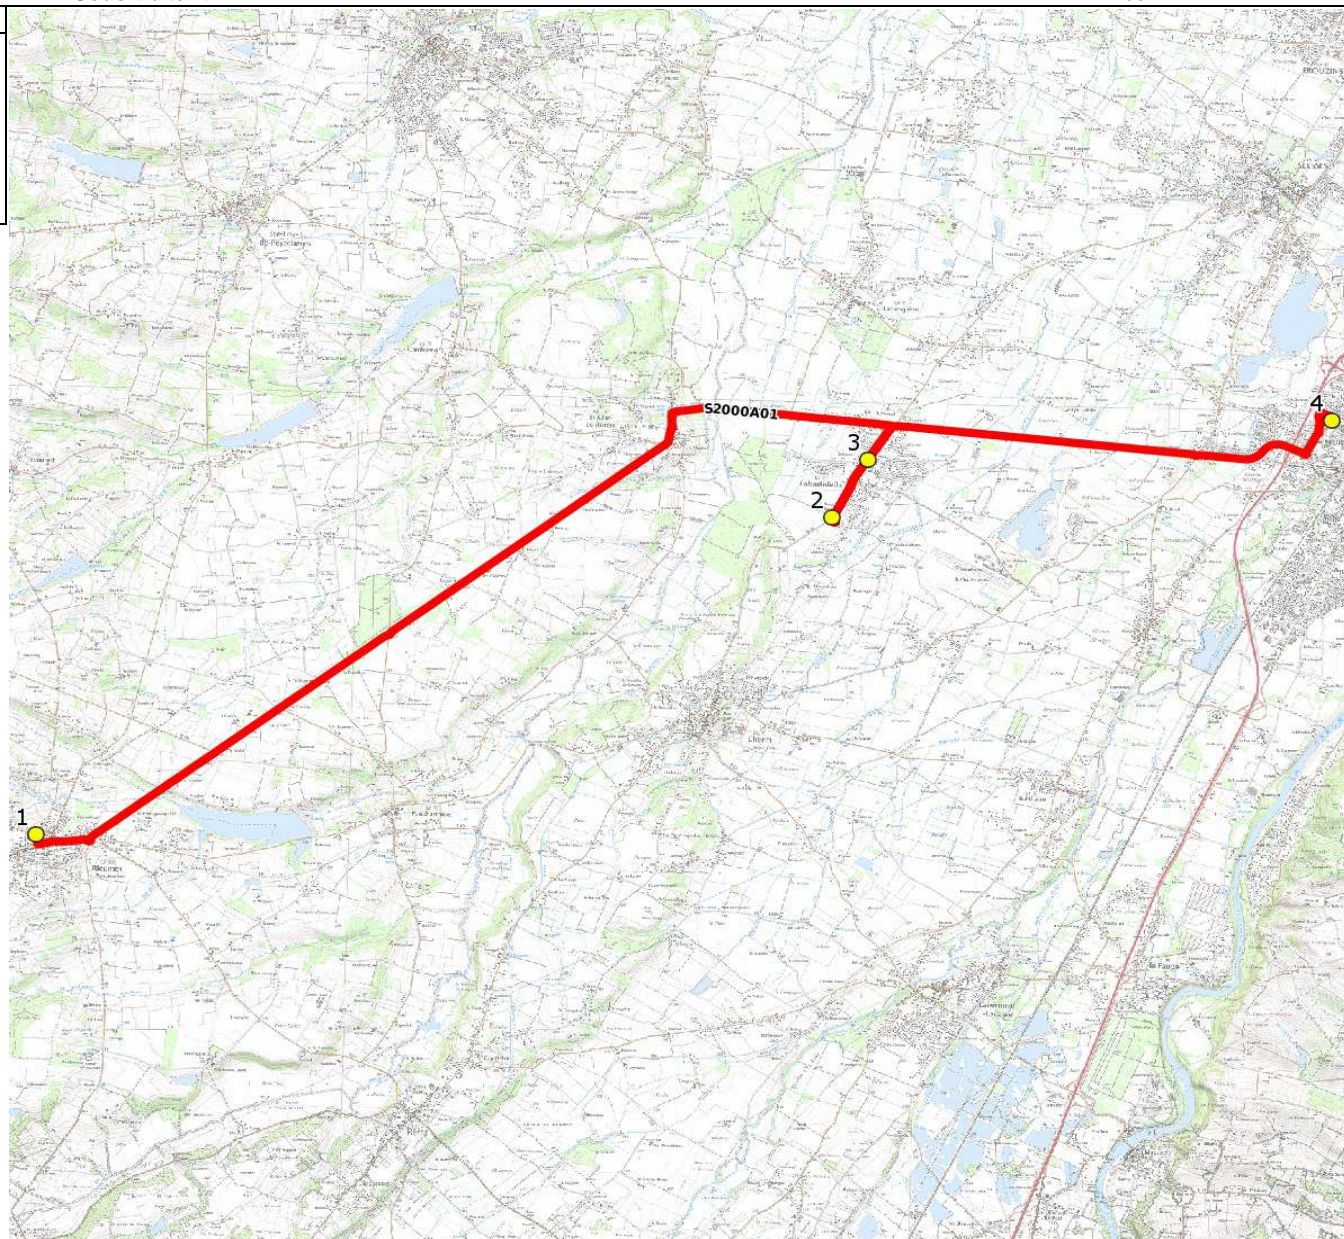

Mise à jour : 01/08/2018	Ligne : RIEUMES-LYCEE DE GAULLE MURET	Ligne N° : S2000
Marché (année de notification-durée) : 2018-7	Transporteur :	Km en charge : 23 Km
Nombre de places assises :	Sous-traitant :	Année :

ITINERAIRE INDICATIF (ALLER)	LMMJV--
RIEUMES	
1. Aribus Le Foirail	07:25
LABASTIDETTE	
2. Aribus Marcus	07:45
3. Aribus Banque	07:50
MURET	
4. Lycée/LP Charles de Gaulle	08:05

DIRECTION DES TRANSPORTS

Mise à jour : 01/08/2018	Ligne : RIEUMES-LYCEE DE GAULLE MURET	Ligne N° : S2000
Marché (année de notification-durée) : 2018-7	Transporteur :	Km en charge : 23 Km
Nombre de places assises :	Sous-traitant :	Année :

ITINERAIRE INDICATIF (RETOUR)	LM-JV--	Merc
MURET		
1. Lycée/LP Charles de Gaulle LABASTIDETTE	17:35	13:30
2. Poteaux Banque	17:50	13:45
3. Abribus Marcus	17:55	13:50
RIEUMES		
4. Abribus Le Foirail	18:15	14:10