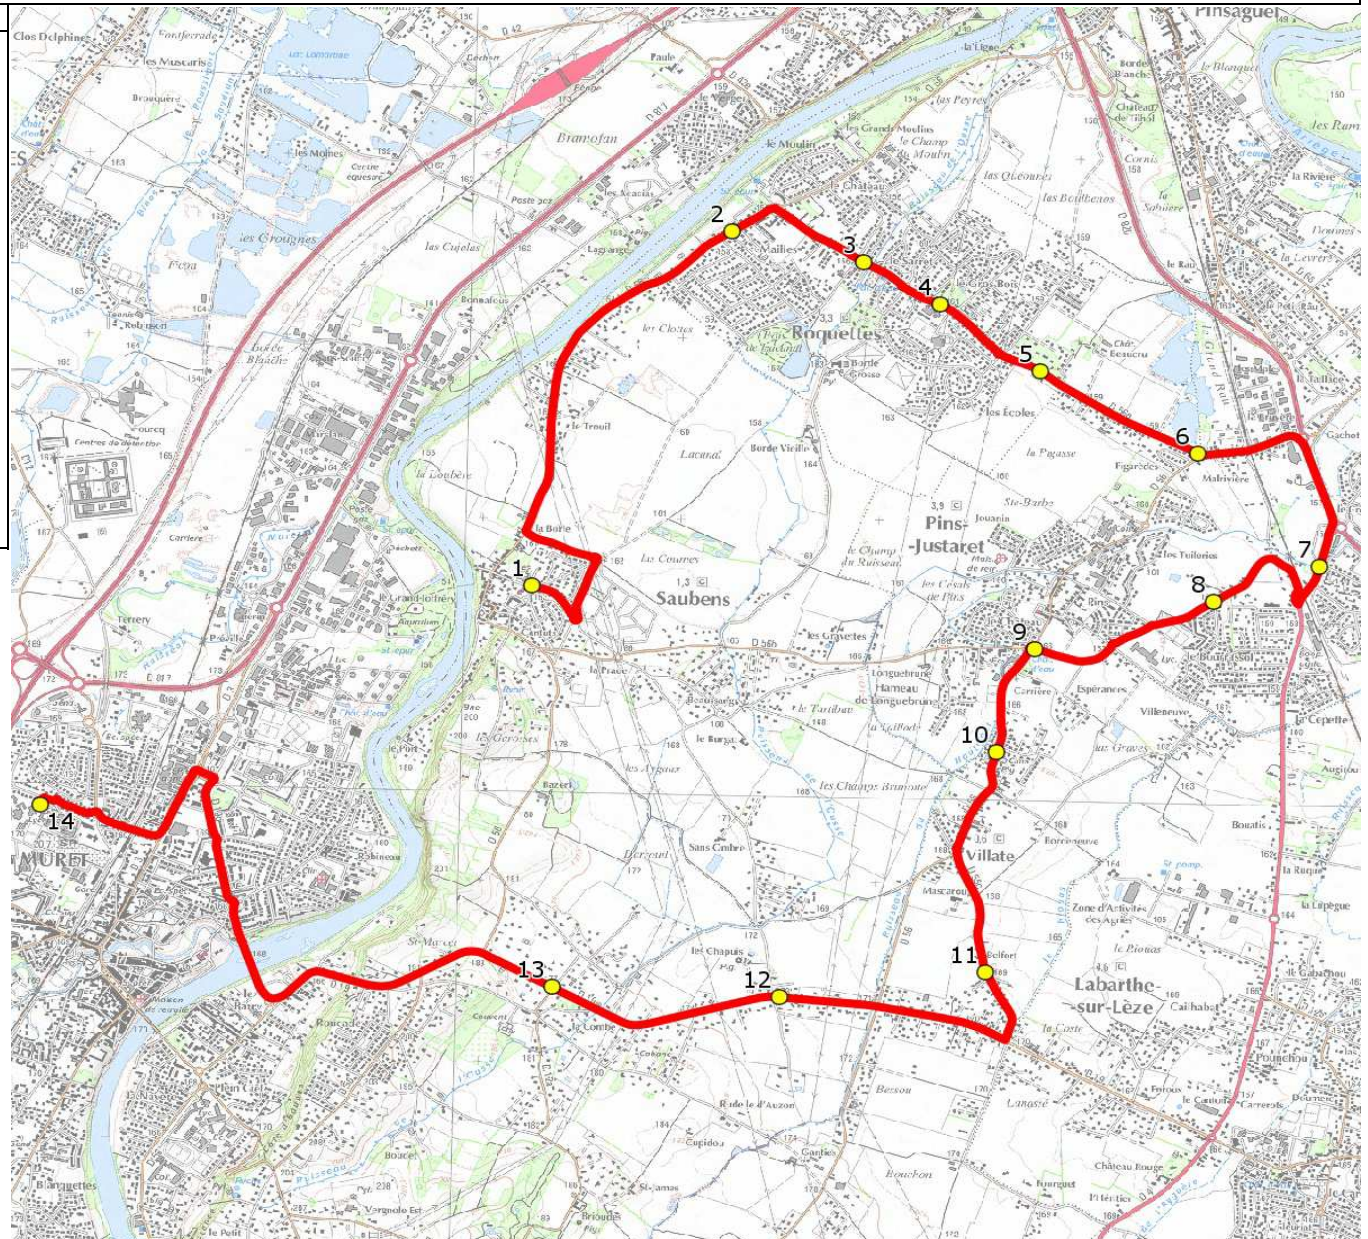

Mise à jour : 15/08/2017

Marché (année de notification-durée) : 2014-7

Nombre de places assises : 63 pl

Ligne : SAUBENS-LP MURET

Transporteur : KEOLIS GARONNE

Sous-traitant :

Ligne N° : S2003

Km en charge : 18 Km

Année : 2013

ITINERAIRE INDICATIF (ALLER)		LMMJV--
SAUBENS		
1. Ecoles		07:10
ROQUETTES		
2. Av Auriol/Ar Château Sud		07:16
3. Av Pyrénées/AB Cimetière		07:19
4. Av Pyrénées/Ar Ecole		07:20
5. Av Pyrénées/Ar Beau Cru		07:22
PINS-JUSTARET		
6. Av Roquettes/Av Toulouse/Figarède		07:24
7. Rte Lézat/Lot Coquelicot/AB Béton		07:28
8. ABCDn1036 L.Cassagne		07:30
9. Ecoles/Rd-pt		07:33
VILLATE		
10. ABCDn0456 Carrière		07:34
11. Abribus _Mascarou		07:37
MURET		
12. ABCDn0767 Chapuis		07:40
13. ABCDn0824 Lespinasse		07:42
14. Lycée/LP Charles de Gaulle		08:00

Mise à jour : 15/08/2017

Ligne : SAUBENS-LP MURET

Ligne N° : S2003

Marché (année de notification-durée) : 2014-7

Transporteur : KEOLIS GARONNE

Km en charge : 20 Km

Nombre de places assises : 63 pl

Sous-traitant :

Année : 2013

ITINERAIRE INDICATIF (RETOUR)	LM-JV--	Merc
MURET		
1. Lycée/LP Charles de Gaulle	17:35	13:30
SAUBENS		
2. Ecoles	17:51	13:46
ROQUETTES		
3. Av Auriol/Ar Château Sud	17:57	13:52
4. Av Pyrénées/AB Cimetière	17:59	13:54
5. Av Pyrénées/Ar Ecole	18:00	13:55
6. Av Pyrénées/Ar Beau Cru	18:02	13:57
PINS-JUSTARET		
7. Av Roquettes/Av Toulouse/Figarède	18:04	13:59
8. Rte Lézat/Lot Coquelicot/AB Béton	18:08	14:03
9. ABCDn1036 L.Cassagne	18:10	14:05
10. Ecoles/Rd-pt	18:13	14:08
VILLATE		
11. ABCDn0456 Carrière	18:14	14:09
12. Atribus _Mascarou	18:17	14:12
MURET		
13. ABCDn0767 Chapuis	18:20	14:15
14. ABCDn0824 Lespinasse	18:22	14:17