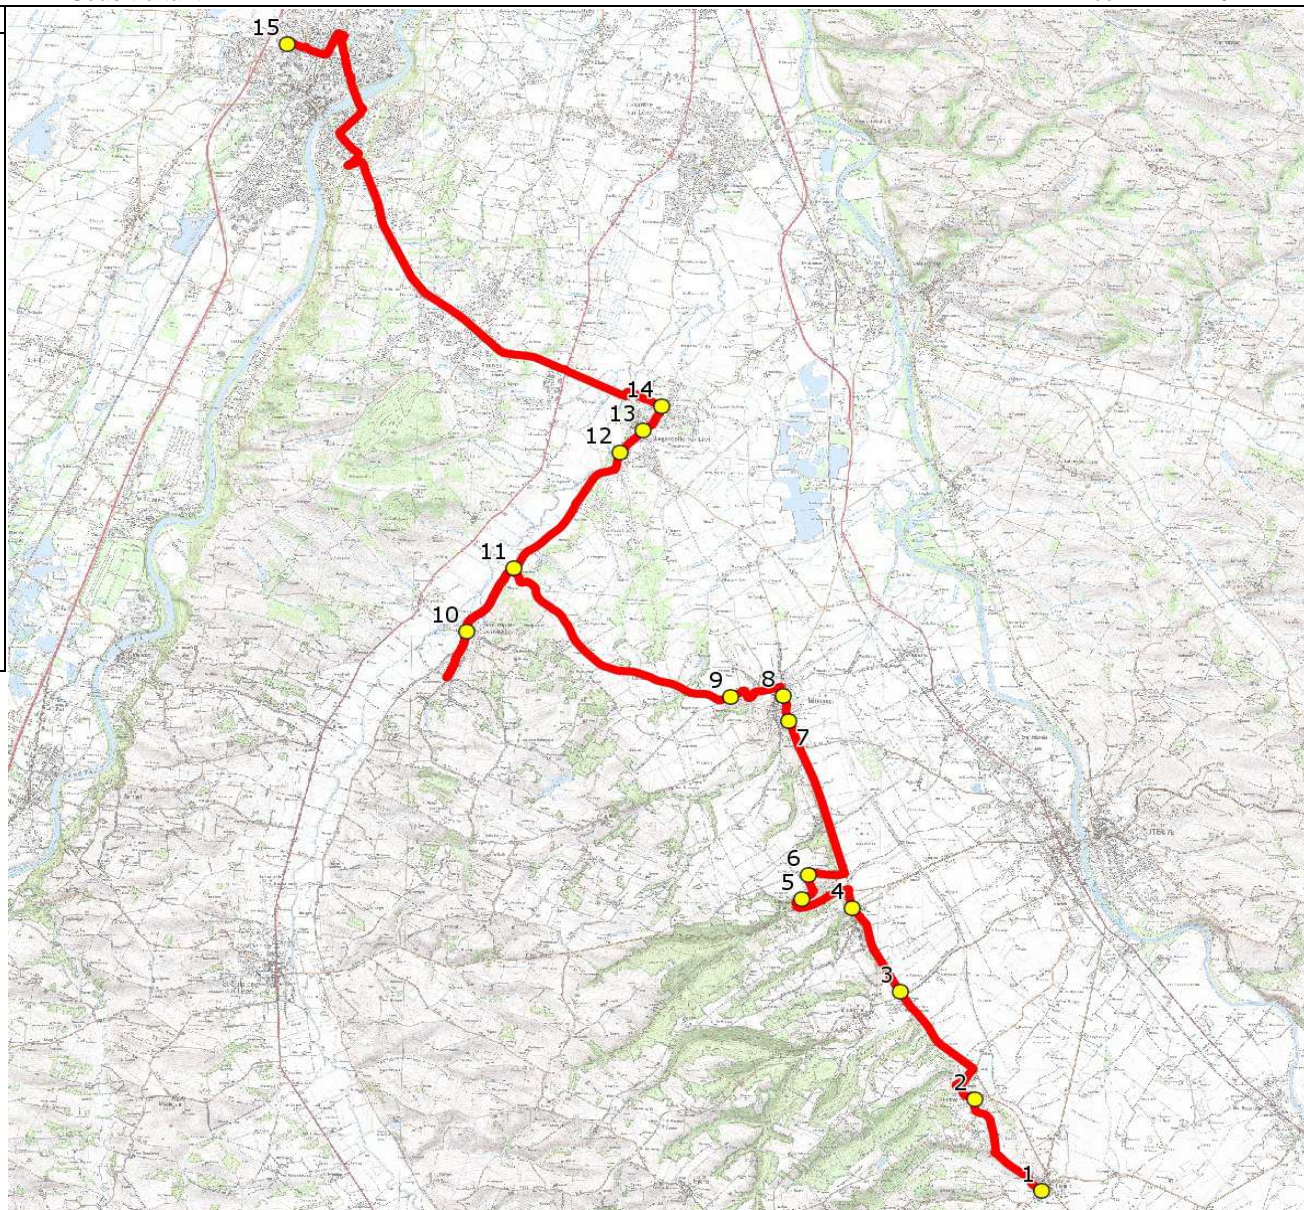

Mise à jour : 15/08/2017	Ligne : CAUJAC-LP MURET	Ligne N° : S2007
Marché (année de notification-durée) : 2016-7	Transporteur : TRANSPORTS EN LAURAGAIS - TEL	Km en charge : 36 Km
Nombre de places assises : 59 pl	Sous-traitant :	Année : 2014

ITINERAIRE INDICATIF (ALLER)	LMMJV--
1. RD28/RD12d CAUJAC	07:00
2. Place/Mairie GRAZAC	07:03
3. RD12/RD40/PCD L'Orme MAURESSAC	07:07
4. ABCDn0585 La Cave PUYDANIEL	07:10
5. ABCDn1732 Eglise LAGRACE-DIEU	07:12
6. Mestre Arnaud/ABCDn1733 Fatigue MIREMONT	07:13
7. ABCDn0196 Pyrénées	07:18
8. ABCDn1602 Parc du Château	07:19
9. Rte Beaumont n°90 BEAUMONT-SUR-LEZE	07:21
10. Mairie	07:30 (1)
11. RD74/Impasse Pouchet LAGARDELLE-SUR-LEZE	07:32
12. ABCDn0577 La Prade	07:36
13. R Bosquets/PCD Le Château	07:37
14. R Bosquets/R Fond Horts MURET	07:38
15. Lycée/LP Charles de Gaulle	08:05

Renvoi/Nota :

1 : demi-tour à RD48/Cimetière

Mise à jour : 15/08/2017	Ligne : CAUJAC-LP MURET	Ligne N° : S2007
Marché (année de notification-durée) : 2016-7	Transporteur : TRANSPORTS EN LAURAGAIS - TEL	Km en charge : 36 Km
Nombre de places assises : 59 pl	Sous-traitant :	Année : 2014

ITINERAIRE INDICATIF (RETOUR)	LM-JV--	Merc
MURET		
1. Lycée/LP Charles de Gaulle	17:35	13:30
LAGARDELLE-SUR-LEZE		
2. R Bosquets/R Fond Horts	17:56	13:49
3. R Bosquets/PCD Le Château	17:57	13:52
4. ABCDn0577 La Prade	17:58	13:53
BEAUMONT-SUR-LEZE		
5. RD74/Impasse Pouchet	18:02	13:57
6. Mairie	18:07	14:01
MIREMONT		
7. ABCDn1325 Chemin du Nègre	18:13	14:08
8. ABCDn1602 Parc du Château	18:15	14:10
9. ABCDn0196 Pyrénées	18:16	14:11
LAGRACE-DIEU		
10. Fatigue	18:20	14:15
11. ABCDn1732 Eglise	18:22	14:17
PUYDANIEL		
12. ABCDn0585 La Cave	18:24	14:19
MAURESSAC		
13. RD12/RD40/PCD L'Orme	18:26	14:21
GRAZAC		
14. Place/Mairie	18:31	14:25
CAUJAC		
15. RD28/RD12d	18:33	14:28