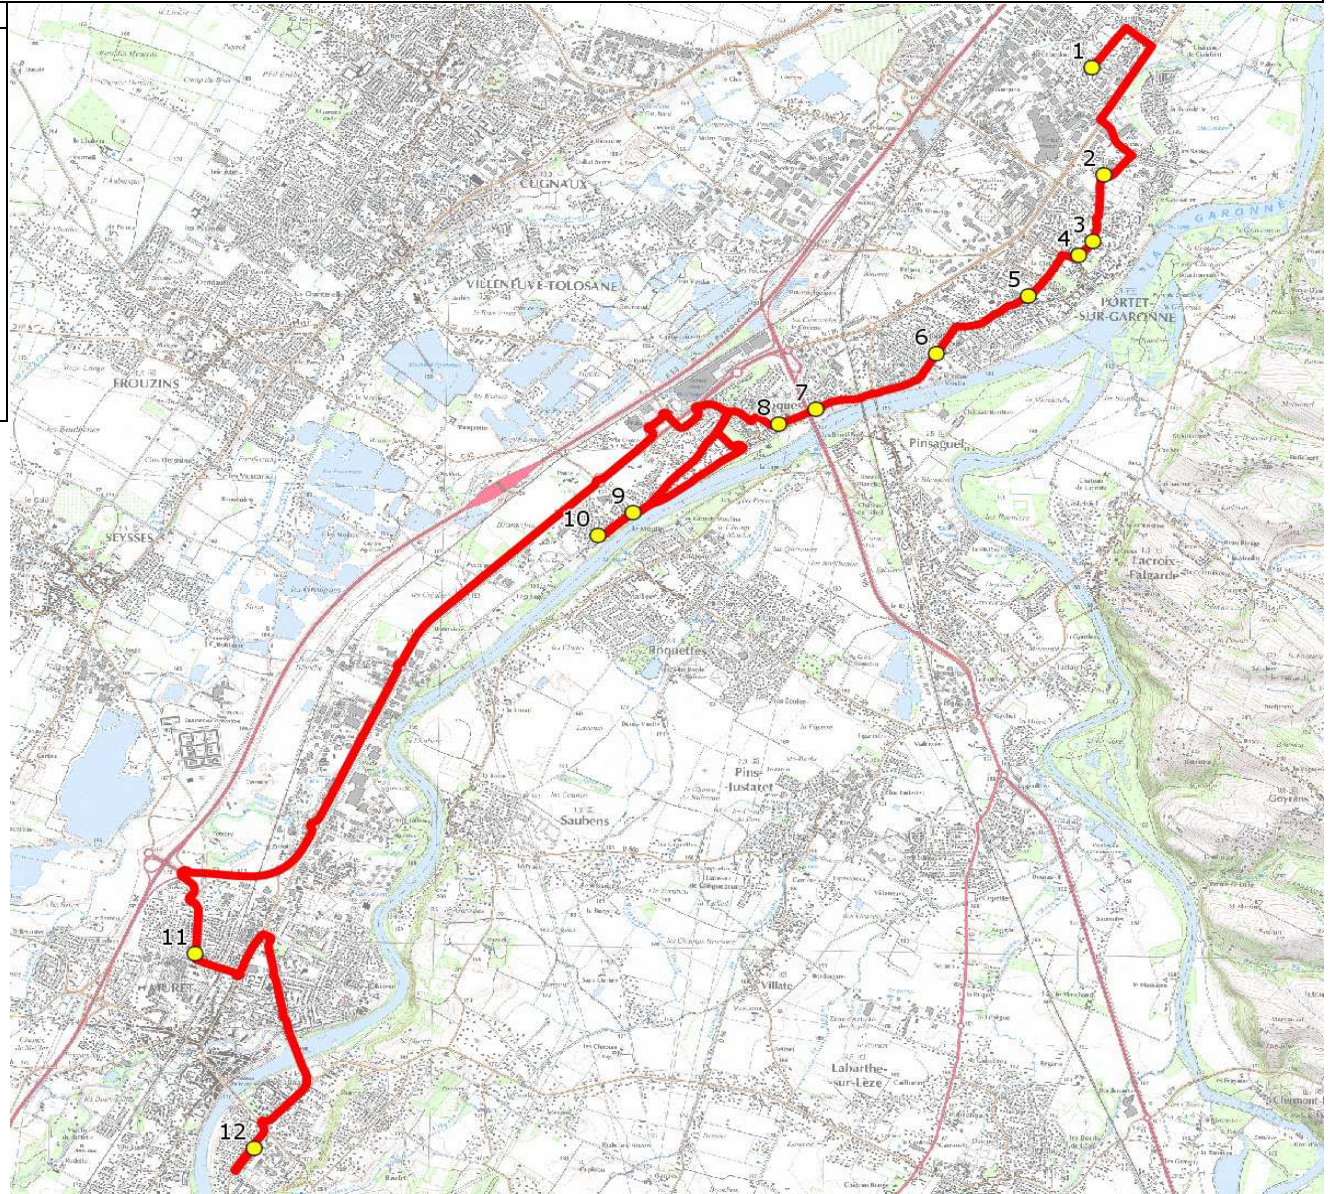

Mise à jour : 14/03/2018

Marché (année de notification-durée) : 2016-7

Nombre de places assises : 63 pl

Ligne : PORTET/GARONNE-LYCEE & LP MURET

Transporteur : VERDIE AUTOCARS

Sous-traitant :

Ligne N° : S2009

Km en charge : 21 Km

Année : 2014

ITINERAIRE INDICATIF (ALLER)	LMMJV--
PORTET-SUR-GARONNE	
1. R Ecoles/AB Ecoles Récébédou	07:00
2. Av Allende/Ar Collège	07:04
3. AI Sports/AB Occitanie	07:06
4. R Principale/Ar Commerce	07:07
5. R Poste/Ar Poste	07:09
6. Anc Rte Impériale/AB Clémenceau	07:11
ROQUES-SUR-GARONNE	
7. ABCDn1419 Pont Rocate	07:14
8. ABCDn0171 Colombier	07:16
9. Av Auriol/Av Muriers/Rd-pt	07:19
10. Av Acacias/AB Acacias	07:20
MURET	
11. Av Père Brottier/AB Ch. de Gaulle	07:35 (1)
12. Lycée Pierre d'Aragon	07:50 (2)

Renvoi/Nota :

1 : Desserte du LP Charles de Gaulle

2 : Le matin, pour la SEGPA Louisa Paulin, prendre la navette S2034

Mise à jour : 14/03/2018

Ligne : PORTET/GARONNE-LYCEE & LP MURET

Ligne N° : S2009

Marché (année de notification-durée) : 2016-7

Transporteur : VERDIE AUTOCARS

Km en charge : 17 Km

Nombre de places assises : 63 pl

Sous-traitant :

Année : 2014

ITINERAIRE INDICATIF (RETOUR)	LM-JV--	Merc
MURET		
1. Lycée Pierre d'Aragon	17:40	13:25
2. Av Père Brottier/Ar Ch. de Gaulle	17:50	13:30
ROQUES-SUR-GARONNE		
3. Av Acacias/AB Acacias	18:00	13:45
4. Av Auriol/Av Muriers/Rd-pt	18:01	13:46
5. ABCDn0171 Colombier	18:04	13:49
6. ABCDn1419 Pont Rocate	18:06	13:51
PORTET-SUR-GARONNE		
7. Anc Rte Impériale/AB Clémenceau	18:09	13:54
8. R Poste/Ar Poste	18:11	13:56
9. R Principale/Ar Commerce	18:13	13:58
10. Al Sports/AB Occitanie	18:14	13:59
11. Av Allende/Ar Collège	18:16	14:01
12. R Ecoles/AB Ecoles Récébédou	18:20	14:05