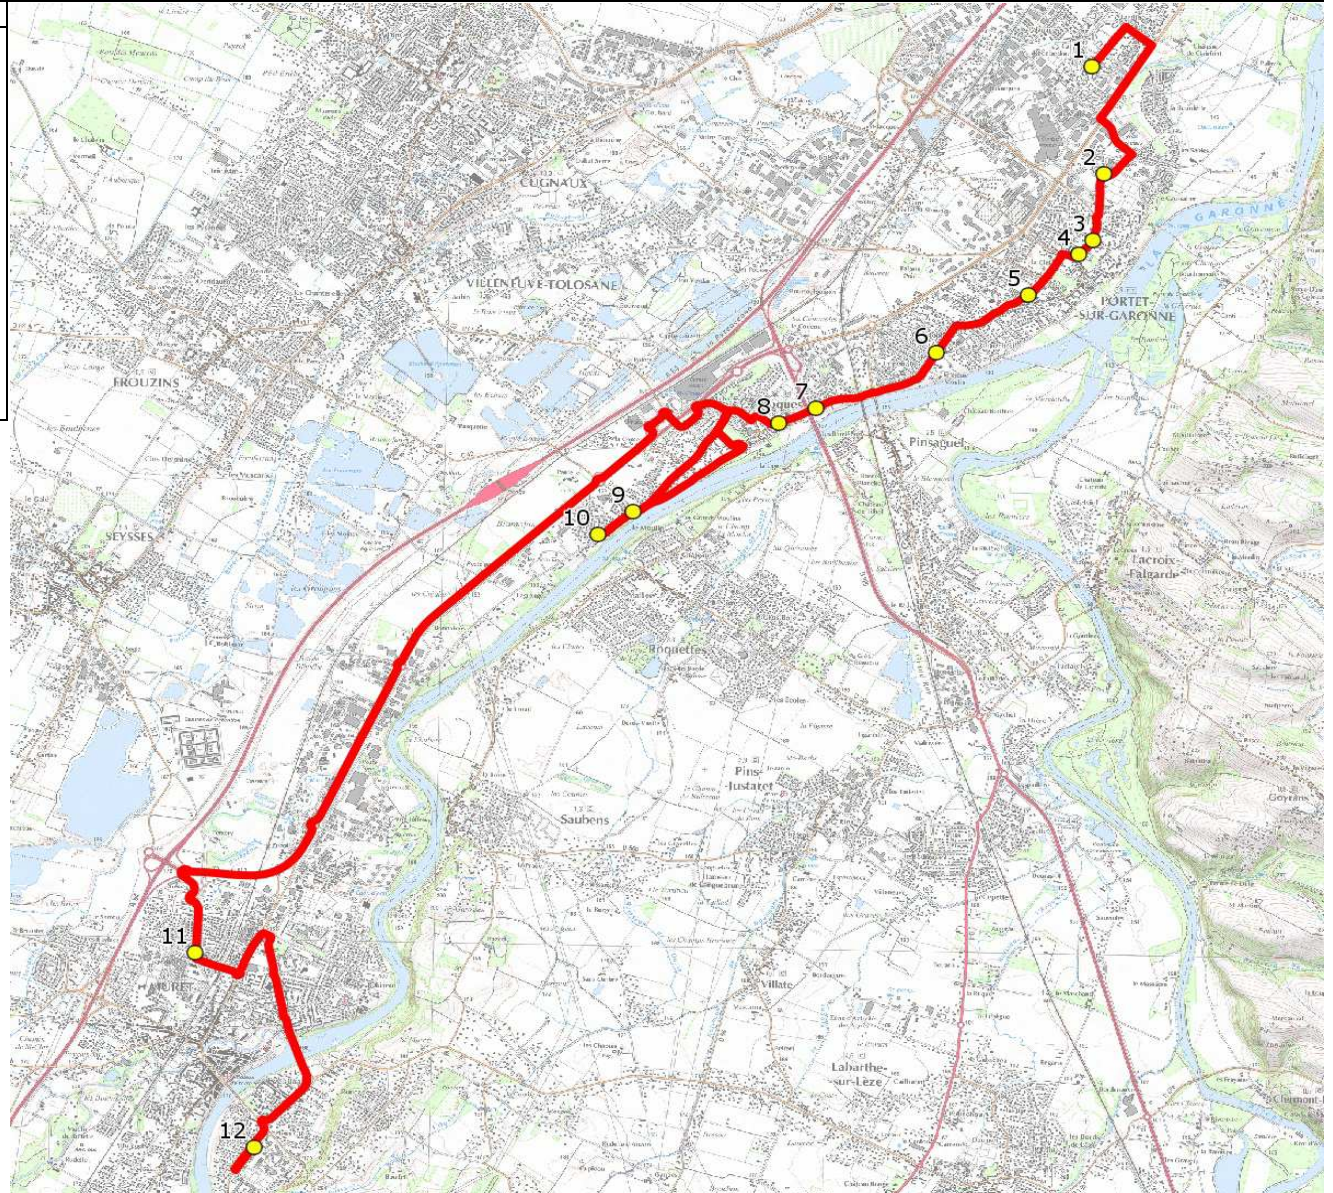

Mise à jour : 14/03/2018

Marché (année de notification-durée) : 2016-7

Nombre de places assises : 63 pl

Ligne : PORTET/GARONNE-LYCEE & LP MURET

Transporteur : VERDIE AUTOCARS

Sous-traitant :

Ligne N° : S2009

Km en charge : 21 Km

Année : 2014

ITINERAIRE INDICATIF (ALLER)	LMMJV--
PORTET-SUR-GARONNE	
1. R Ecoles/AB Ecoles Récébédou	07:00
2. Av Allende/Ar Collège	07:04
3. AI Sports/AB Occitanie	07:06
4. R Principale/Ar Commerce	07:07
5. R Poste/Ar Poste	07:09
6. Anc Rte Impériale/AB Clémenceau	07:11
ROQUES-SUR-GARONNE	
7. ABCDn1419 Pont Rocate	07:14
8. ABCDn0171 Colombier	07:16
9. Av Auriol/Av Muriers/Rd-pt	07:19
10. Av Acacias/AB Acacias	07:20
MURET	
11. Av Père Brottier/AB Ch. de Gaulle	07:35 (1)
12. Lycée Pierre d'Aragon	07:50 (2)

Renvoi/Nota :

1 : Desserte du LP Charles de Gaulle

2 : Le matin, pour la SEGPA Louisa Paulin, prendre la navette S2034

Mise à jour : 14/03/2018	Ligne : PORTET/GARONNE-LYCEE & LP MURET	Ligne N° : S2009
Marché (année de notification-durée) : 2016-7	Transporteur : VERDIE AUTOCARS	Km en charge : 17 Km
Nombre de places assises : 63 pl	Sous-traitant :	Année : 2014

ITINERAIRE INDICATIF (RETOUR)	LM-JV--	Merc
MURET		
1. Lycée Pierre d'Aragon	17:40	13:25
2. Av Père Brottier/Ar Ch. de Gaulle	17:50	13:30
ROQUES-SUR-GARONNE		
3. Av Acacias/AB Acacias	18:00	13:45
4. Av Auriol/Av Muriers/Rd-pt	18:01	13:46
5. ABCDn0171 Colombier	18:04	13:49
6. ABCDn1419 Pont Rocade	18:06	13:51
PORTET-SUR-GARONNE		
7. Anc Rte Impériale/AB Clémenceau	18:09	13:54
8. R Poste/Ar Poste	18:11	13:56
9. R Principale/Ar Commerce	18:13	13:58
10. Al Sports/AB Occitanie	18:14	13:59
11. Av Allende/Ar Collège	18:16	14:01
12. R Ecoles/AB Ecoles Récébédou	18:20	14:05